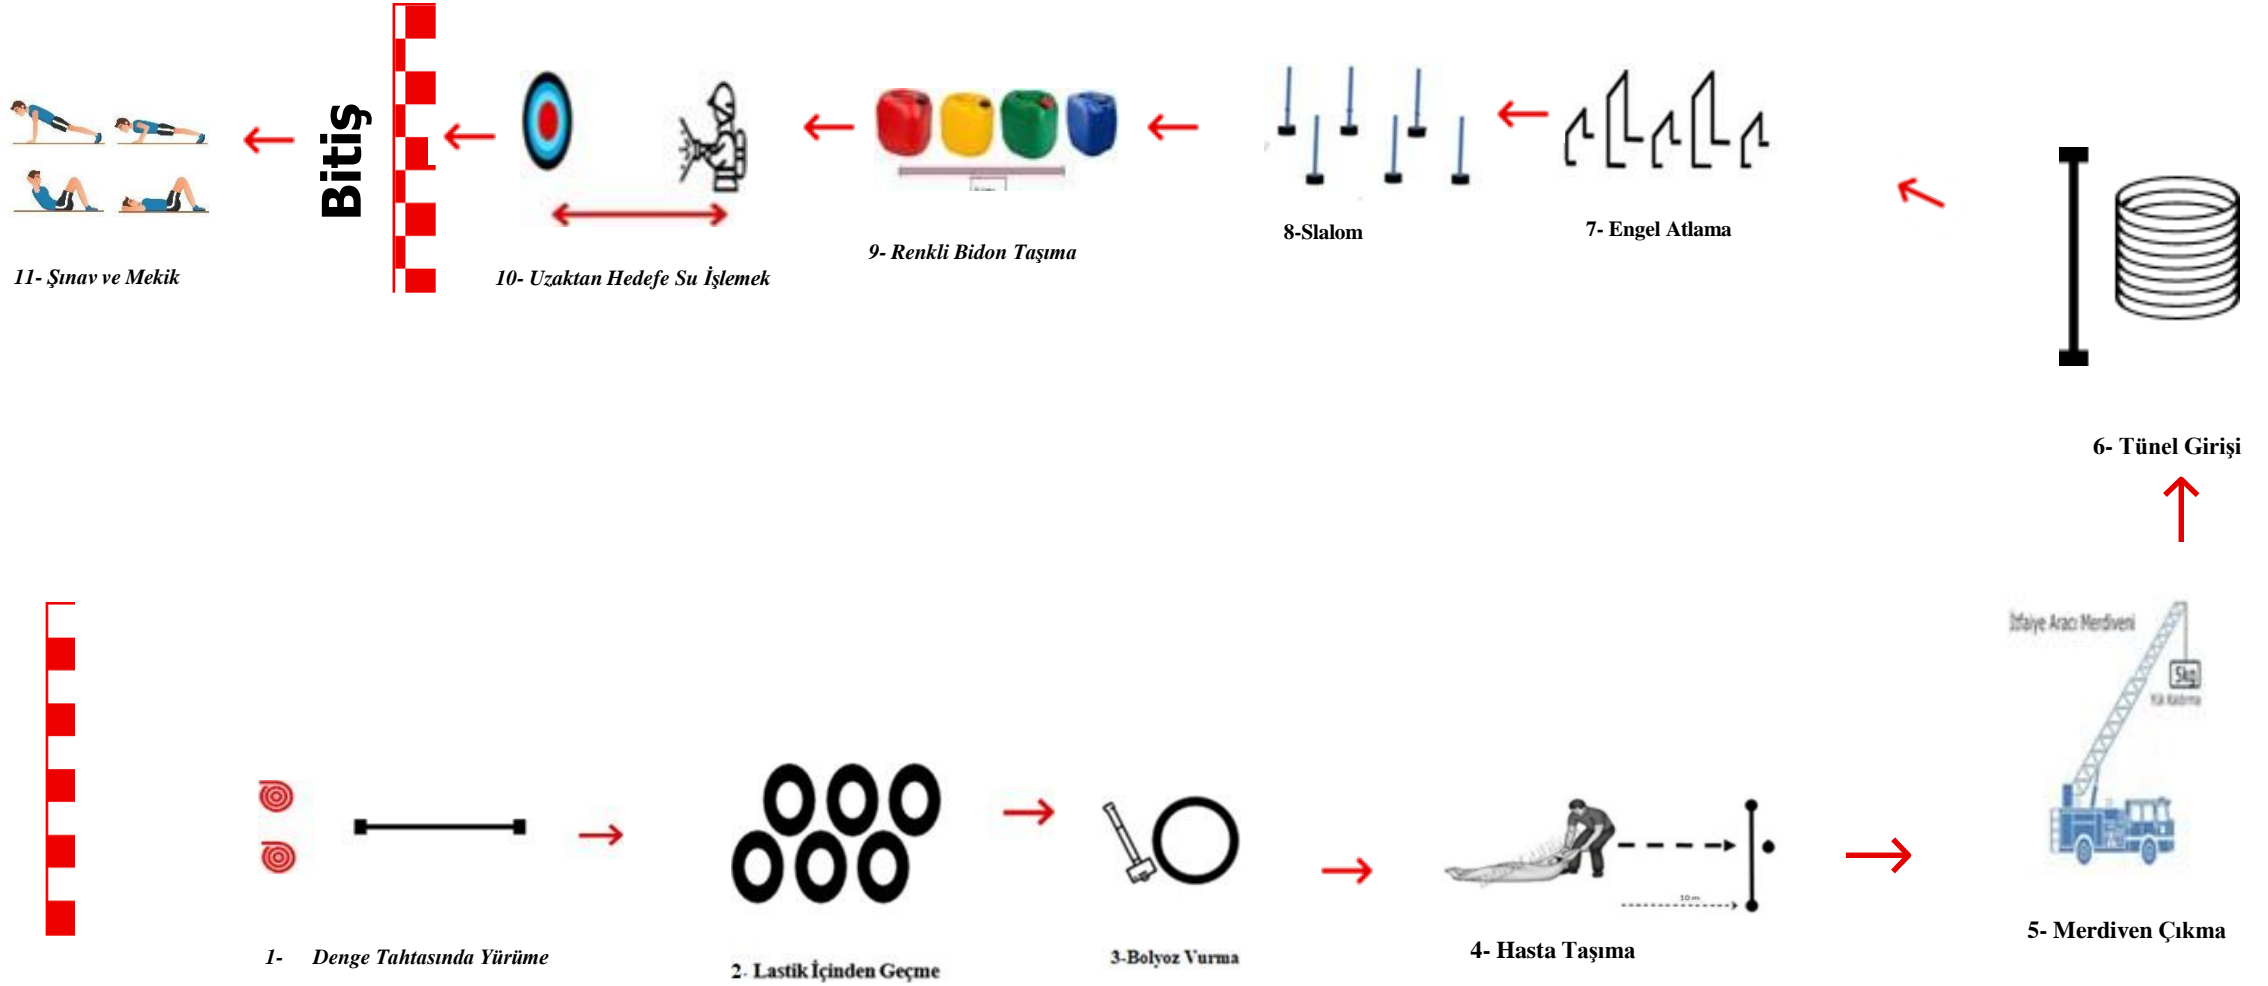

# ŞANLIURFABÜYÜKŞEHİRBELEDİYESİ2025YILIİTFAİYEERİALIMI UYGULAMALISINAVİYETENEKVE FİZİKSEL DAYANIKLILIKPARKURU

	Başlangıç	
1		İtfaiye eri adayı 5 metrelik denge tahtası üzerinde itfaiye hortumunu taşır. Aday düşer veya hatalı yaparsa etabın başına dönüp tekrar baştan başlar.
2		İtfaiye eri adayı 6 adet çapraz olan lastiklerden geçer. Takılan/geçilemeyen lastikte aday etabın başına dönüp, tekrar baştan başlar.
3		İtfaiye eri adayı balyoz ile tekerleğe vurarak tekerleği 3 metre mesafedeki çizgiyi geçirmesi zorunludur.
4		İtfaiye eri adayı yerdeki mankeni 10 metre taşıyarak mankenin tamamını bitiş çizgisinden geçirmesi zorunludur.
5		İtfaiye eri adayı İtfaiye aracına tırmanarak halatın ucuna bağlı sarılı vaziyetteki hortumu yukarı çekip, sepetin içine bırakır.
6		İtfaiye eri adayı 6,5 metrelik tüneli emekleyerek geçer.
7		İtfaiye eri adayı kısa engelleri temas etmeden atlar, uzun engelleri de temas etmeden içinden geçer.
8		İtfaiye eri adayı aralıklara konulmuş çubuklara temas etmeden slalom yaparak geçer.
9		İtfaiye eri adayı renkli 4 Adet köpük bidonunu belirlenen renklerle eşleştirir.
10		İtfaiye eri adayı belirlenen mesafedeki hedefe su atışı yapar.
	Bitiş	
11		*İtfaiye eri adayı, 40 saniye içinde nizami şekilde 20 adet şınav çekerse 10 tam puan alır. *İtfaiye eri adayı, 40 saniye içinde nizami şekilde 20 adet mekik çekerse 10 tam puan alır.